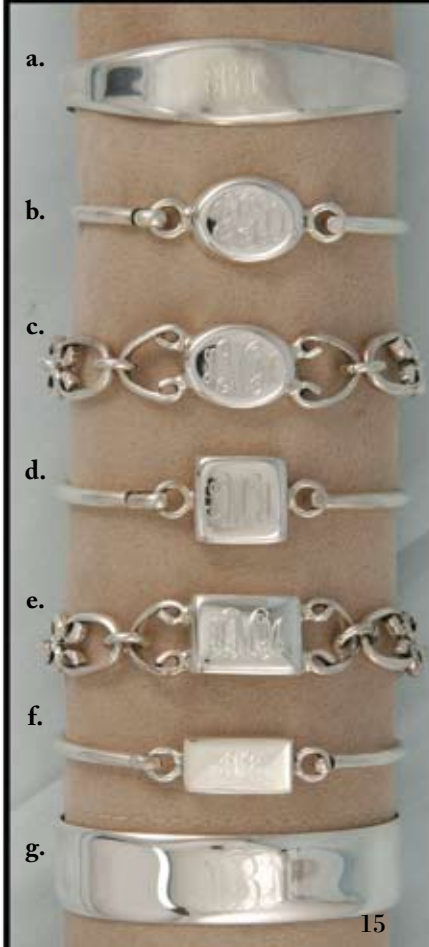

Pendant PA23 $30
Cord necklace NN232 16" $11, 18" $11

Pendant P264 $26
Tigers Eye necklace NN433 18"-20" $42

Pendant P237 $70
Red Jasper necklace NN431 18"-20" $38